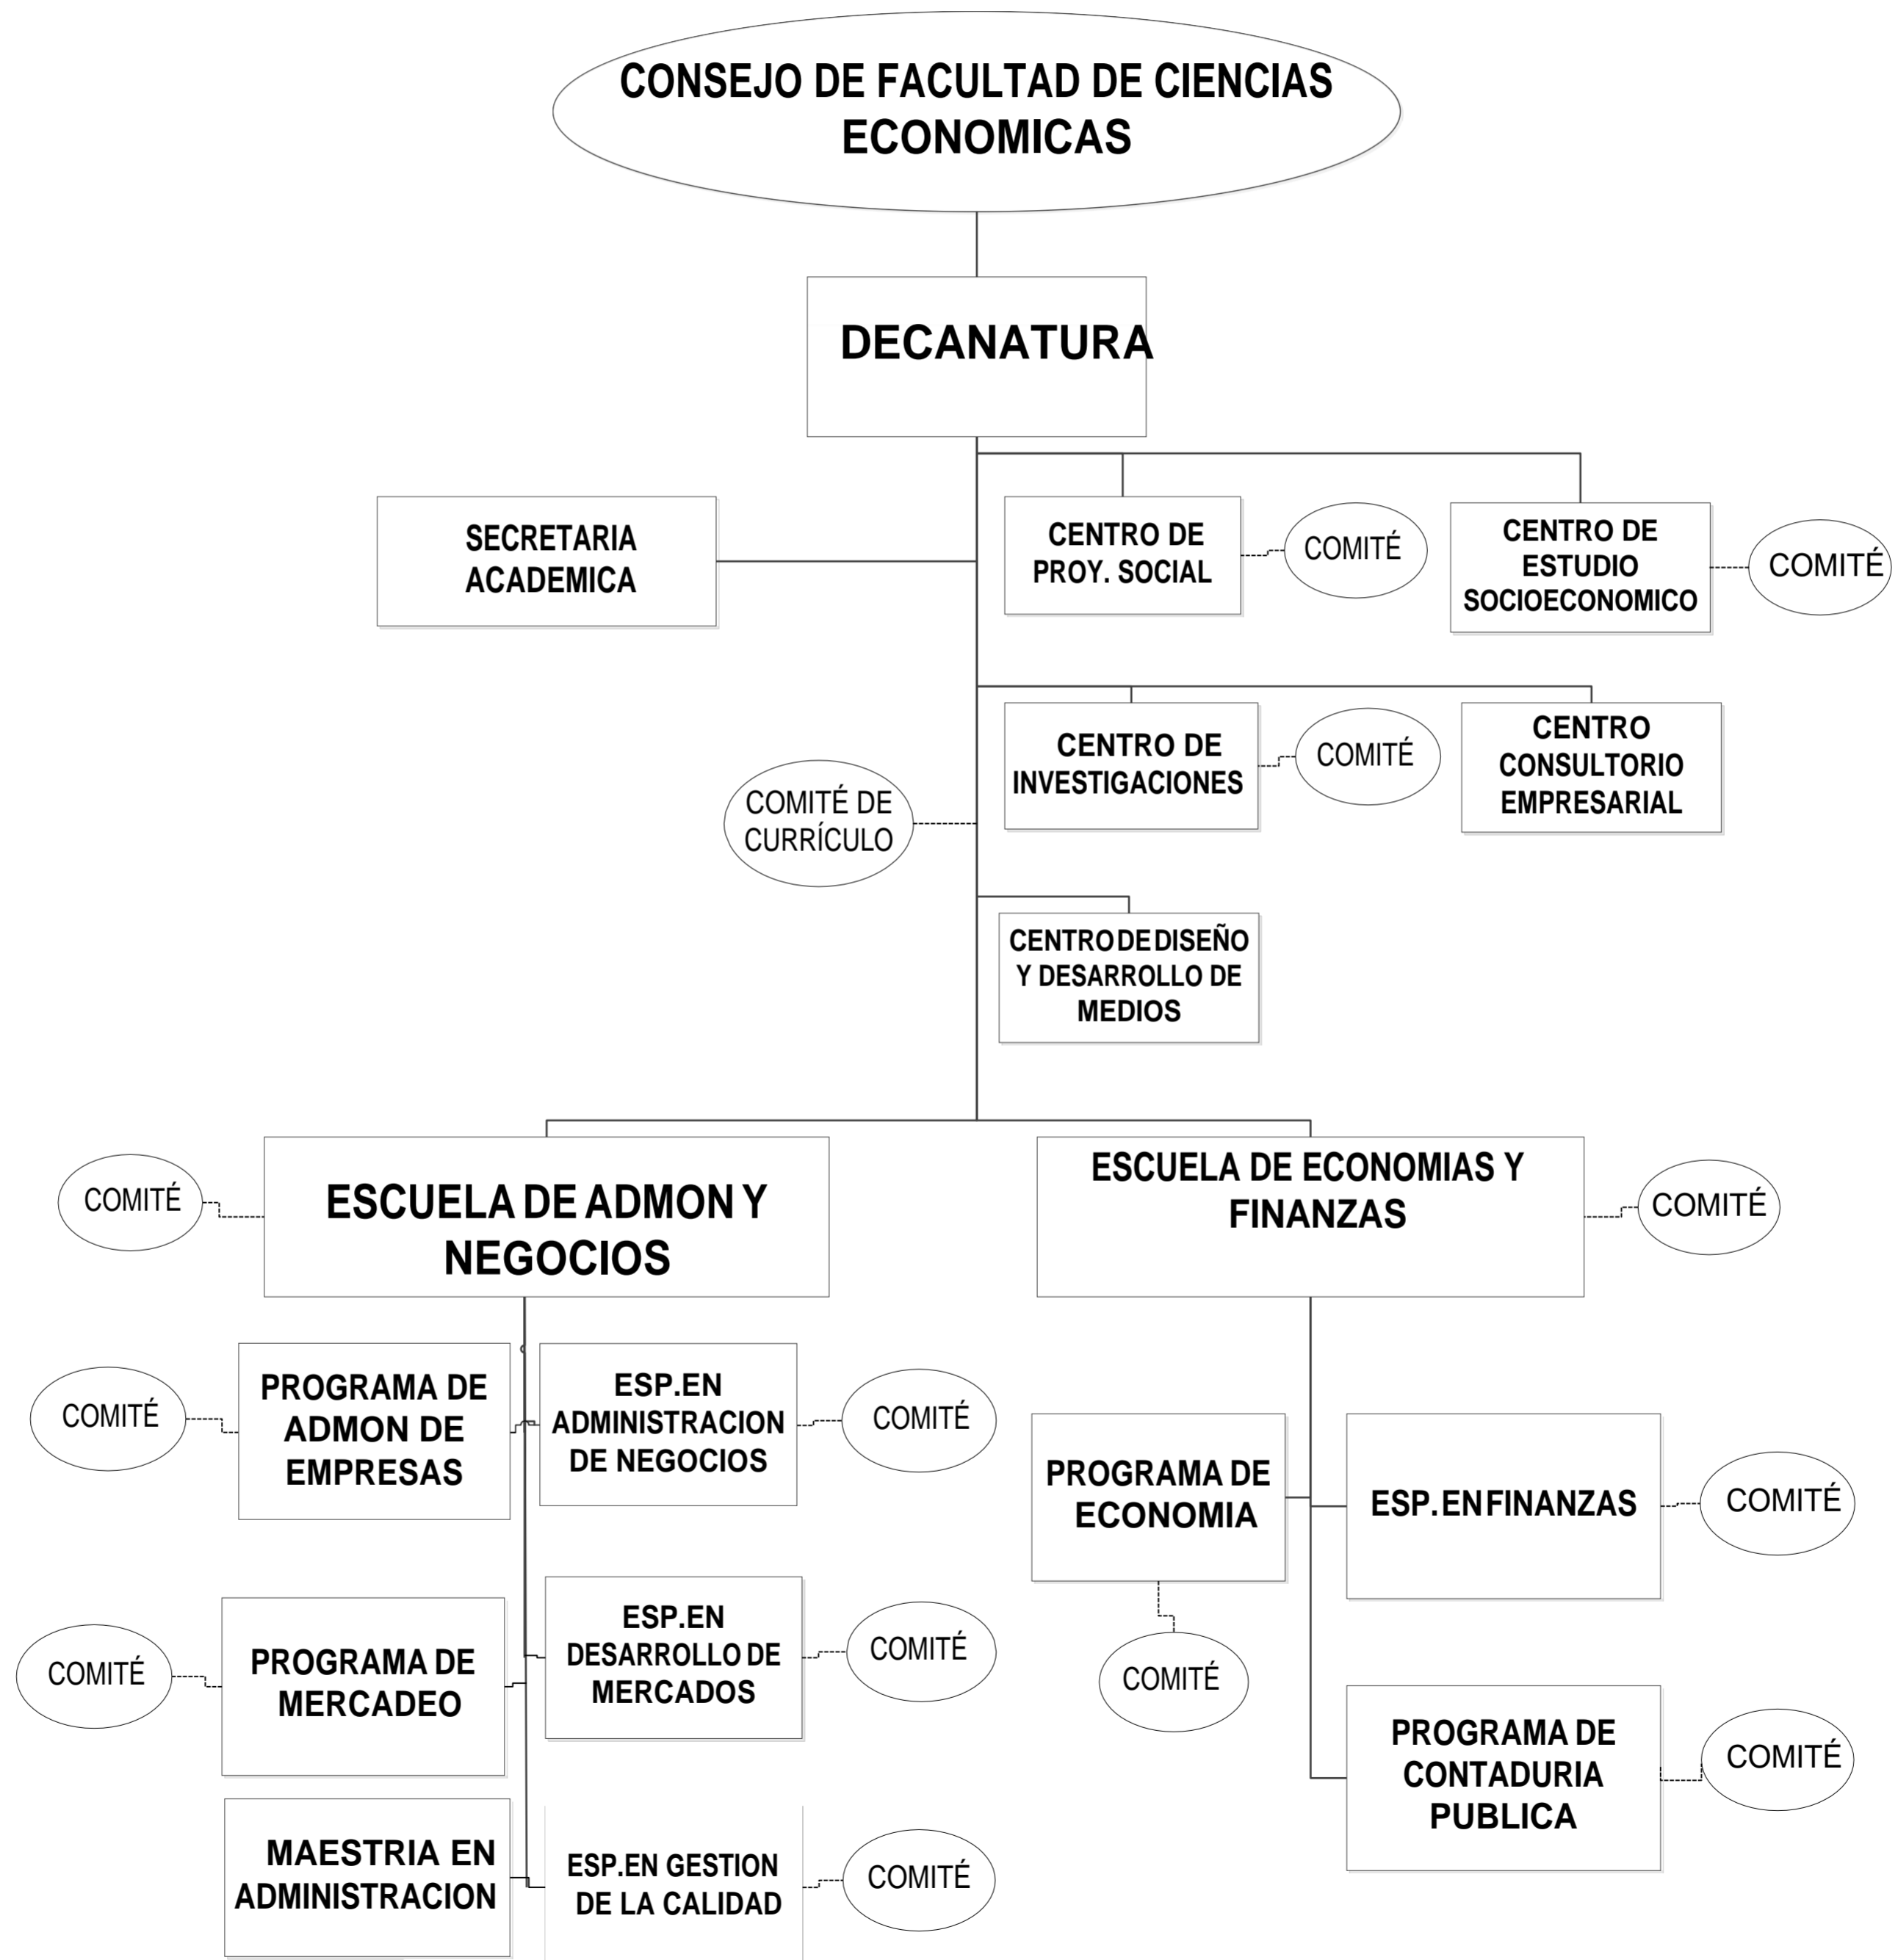

UNIVERSIDAD DE LOS LLANOS
ESTRUCTURA INTERNA 2015
Origen 062-94

UNIVERSIDAD DE LOS LLANOS

ESTRUCTURA INTERNA 2015

Nivel Directivo

UNIVERSIDAD DE LOS LLANOS

ESTRUCTURA INTERNA

Vicerrectoría Académica

UNIVERSIDAD DE LOS LLANOS

ESTRUCTURA INTERNA 2015

Facultad de Ciencias Económicas

UNIVERSIDAD DE LOS LLANOS

ESTRUCTURA INTERNA 2015

Facultad de Ciencias Humanas

UNIVERSIDAD DE LOS LLANOS

ESTRUCTURA INTERNA 2015

Facultad de Ciencias Básicas e Ingeniería

UNIVERSIDAD DE LOS LLANOS
ESTRUCTURA INTERNA 2015
Facultad de Ciencias de la Salud

UNIVERSIDAD DE LOS LLANOS
ESTRUCTURA INTERNA 2015
Facultad de Ciencias Agropecuarias y Recursos Naturales

UNIVERSIDAD DE LOS LLANOS

ESTRUCTURA INTERNA 2.015

Vicerrectoría de Recursos Universitario

VICERRECTORÍA DE RECURSOS UNIVERSITARIOS