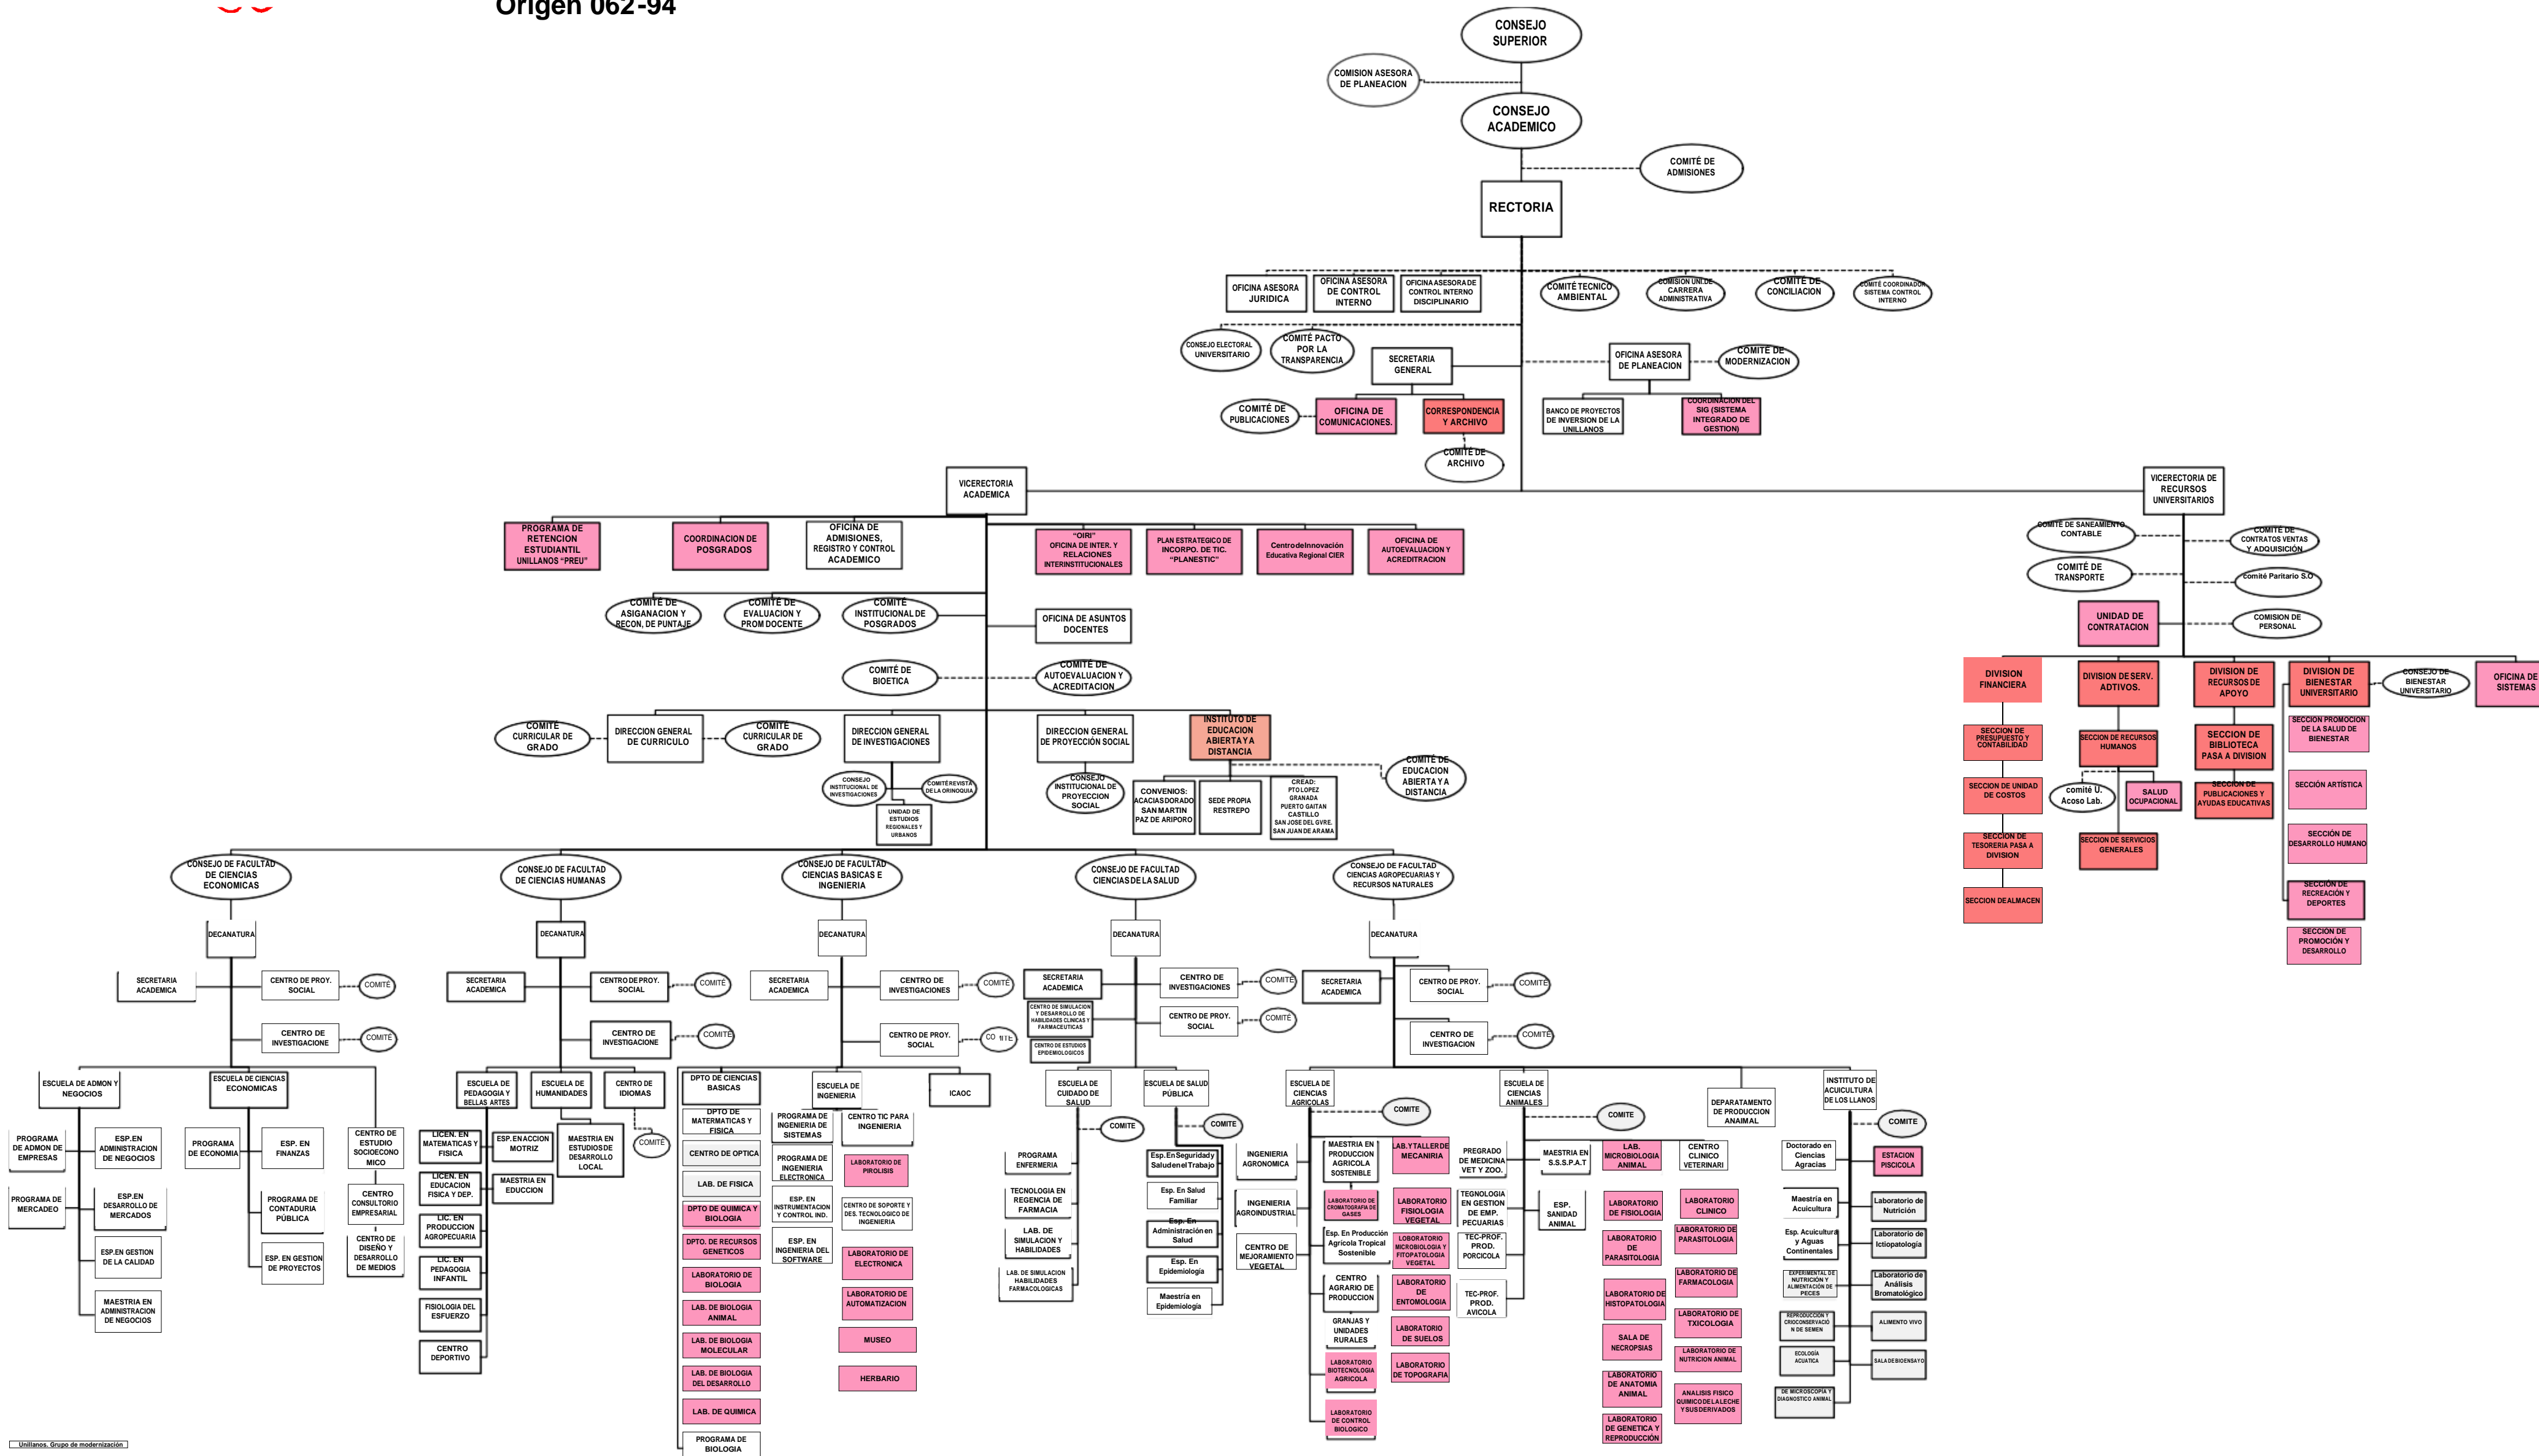

UNIVERSIDAD DE LOS LLANOS
ESTRUCTURA INTERNA 2015
Origen 062-94

UNIVERSIDAD DE LOS LLANOS

ESTRUCTURA INTERNA 2015

Nivel Directivo

UNIVERSIDAD DE LOS LLANOS

ESTRUCTURA INTERNA

Vicerrectoría Académica

UNIVERSIDAD DE LOS LLANOS

ESTRUCTURA INTERNA 2015

Facultad de Ciencias Económicas

UNIVERSIDAD DE LOS LLANOS

ESTRUCTURA INTERNA 2015

Facultad de Ciencias Humanas

UNIVERSIDAD DE LOS LLANOS

ESTRUCTURA INTERNA 2015

Facultad de Ciencias Básicas e Ingeniería

UNIVERSIDAD DE LOS LLANOS
ESTRUCTURA INTERNA 2015
Facultad de Ciencias de la Salud

UNIVERSIDAD DE LOS LLANOS
ESTRUCTURA INTERNA 2015
Facultad de Ciencias Agropecuarias y Recursos Naturales

UNIVERSIDAD DE LOS LLANOS

ESTRUCTURA INTERNA 2.015

Vicerrectoría de Recursos Universitario

VICERRECTORÍA DE RECURSOS UNIVERSITARIOS