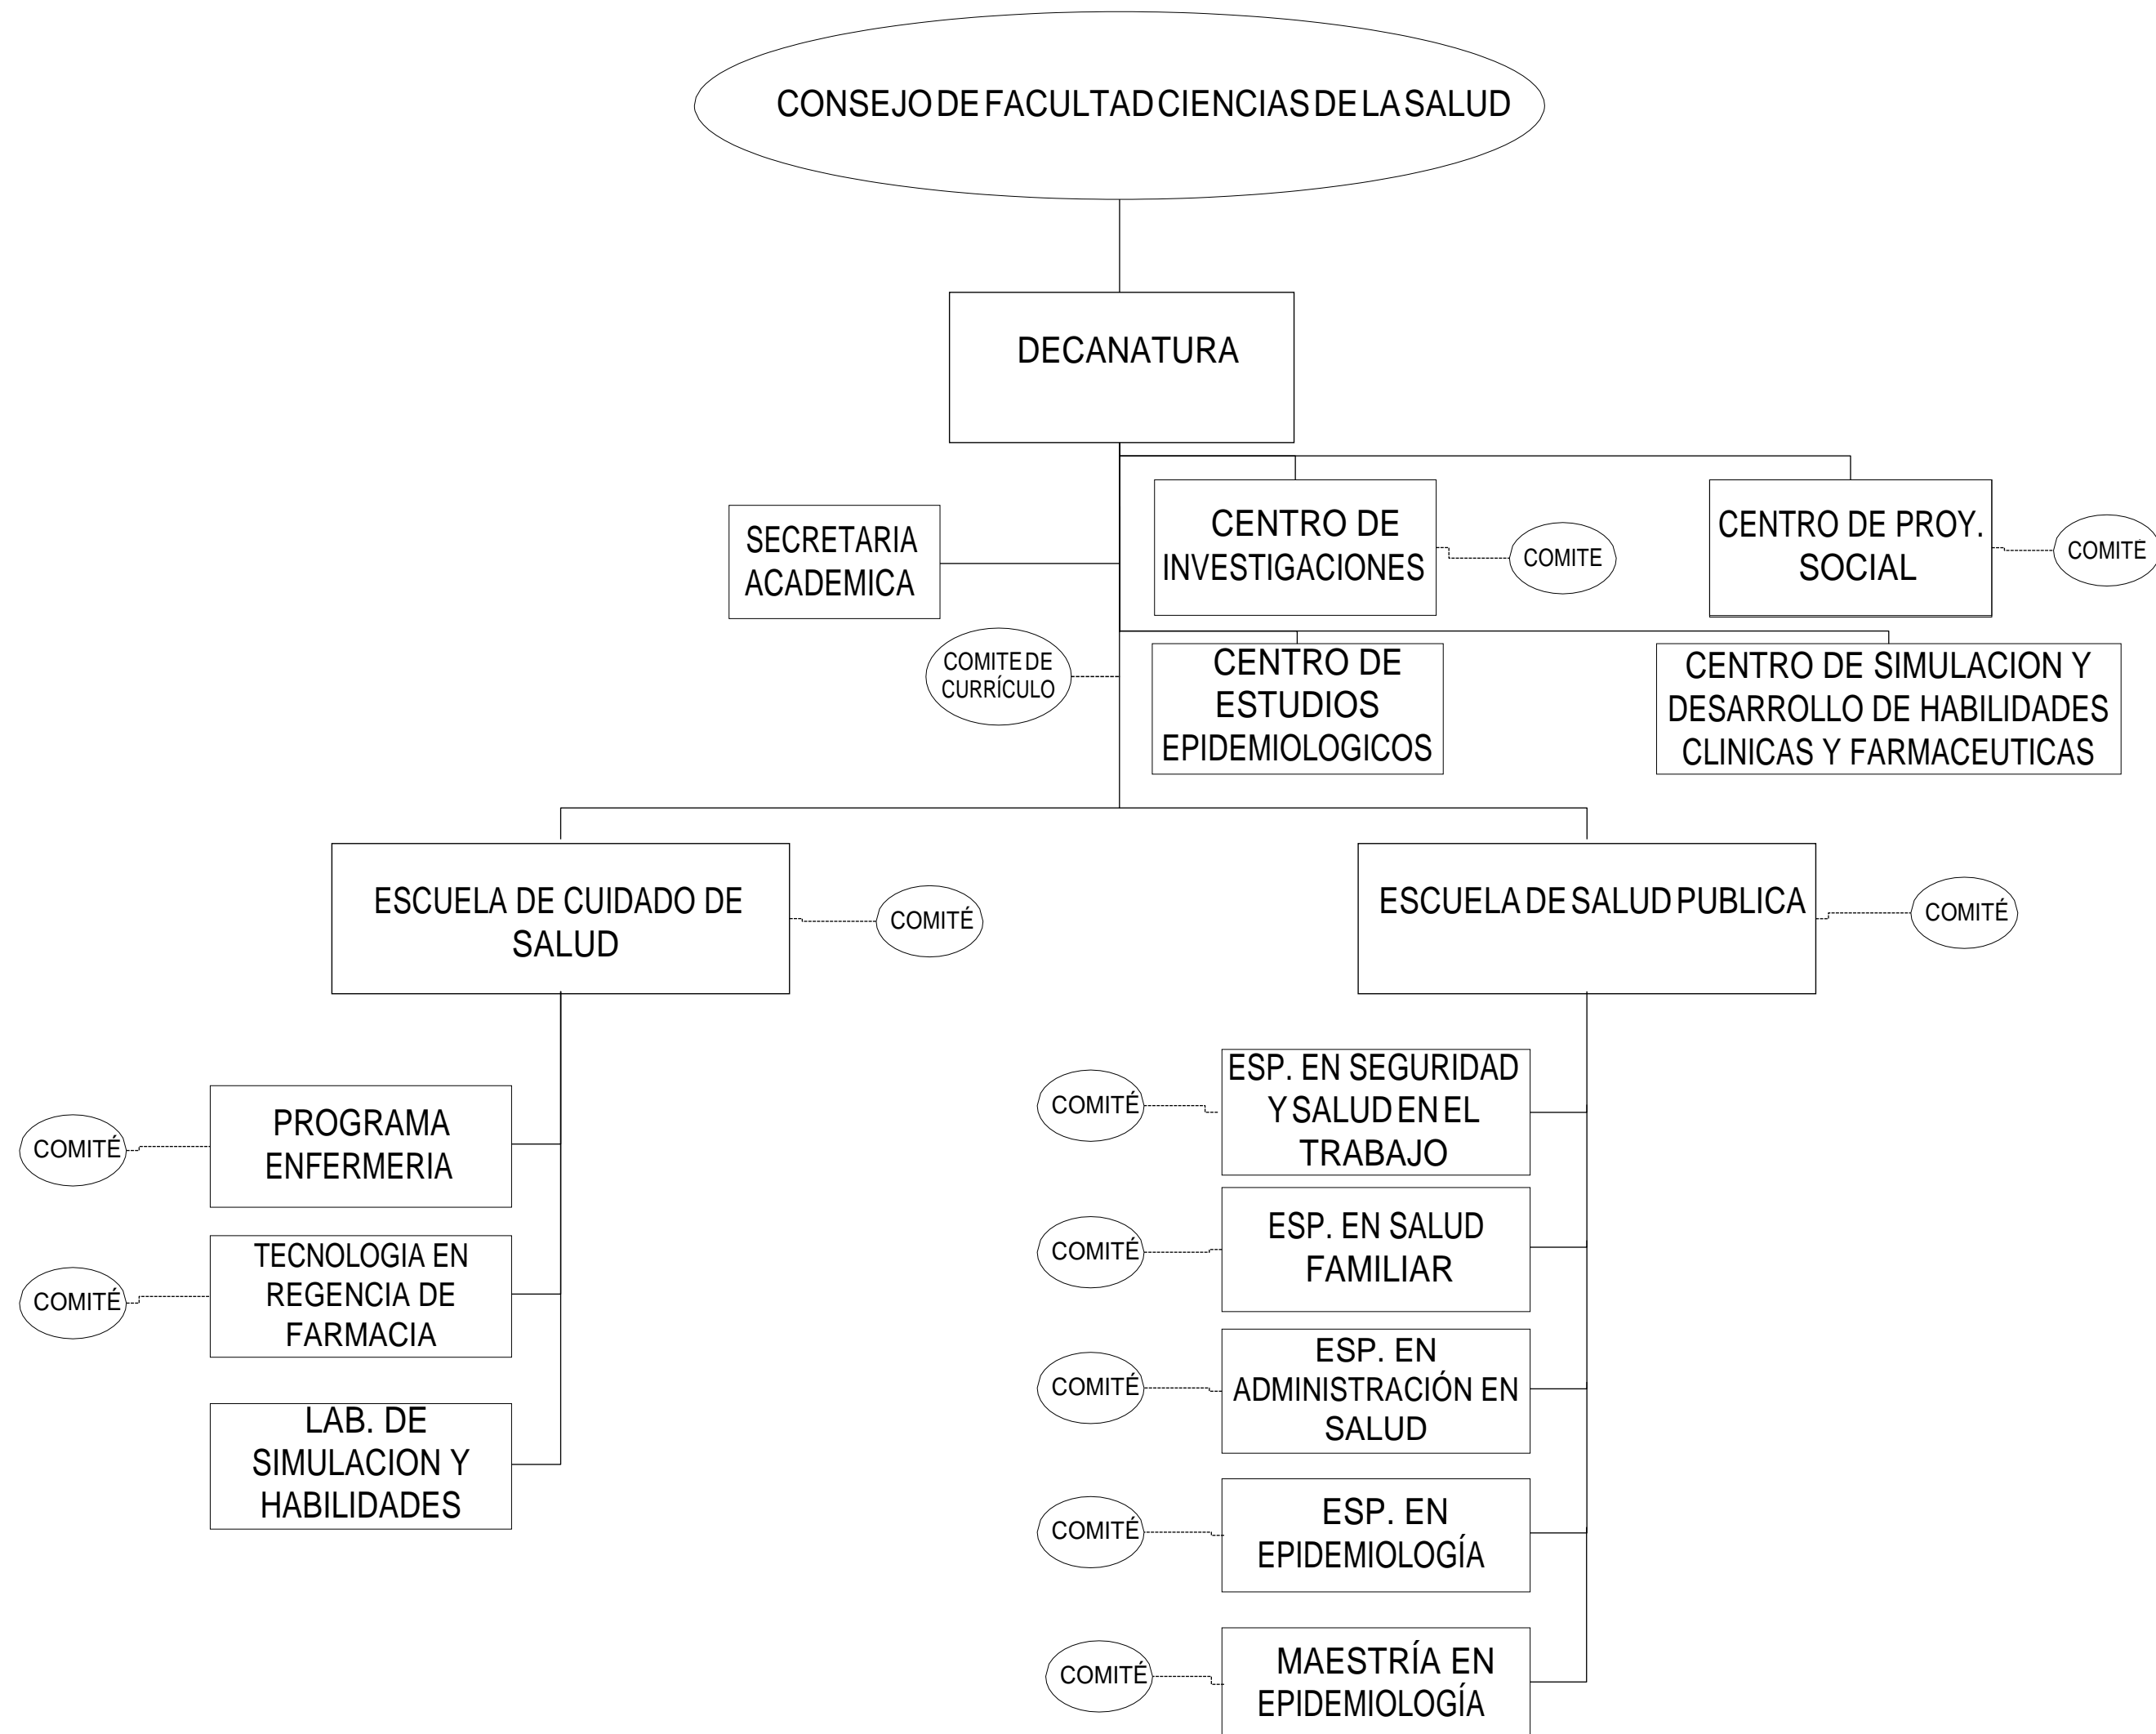

UNIVERSIDAD DE LOS LLANOS
ESTRUCTURA INTERNA 2015
Origen 062-94

UNIVERSIDAD DE LOS LLANOS

ESTRUCTURA INTERNA 2015

Nivel Directivo

UNIVERSIDAD DE LOS LLANOS

ESTRUCTURA INTERNA

Vicerrectoría Académica

UNIVERSIDAD DE LOS LLANOS

ESTRUCTURA INTERNA 2015

Facultad de Ciencias Económicas

UNIVERSIDAD DE LOS LLANOS

ESTRUCTURA INTERNA 2015

Facultad de Ciencias Humanas

UNIVERSIDAD DE LOS LLANOS

ESTRUCTURA INTERNA 2015

Facultad de Ciencias Básicas e Ingeniería

UNIVERSIDAD DE LOS LLANOS
ESTRUCTURA INTERNA 2015
Facultad de Ciencias de la Salud

UNIVERSIDAD DE LOS LLANOS
ESTRUCTURA INTERNA 2015
Facultad de Ciencias Agropecuarias y Recursos Naturales

UNIVERSIDAD DE LOS LLANOS

ESTRUCTURA INTERNA 2.015

Vicerrectoría de Recursos Universitario

VICERRECTORÍA DE RECURSOS UNIVERSITARIOS