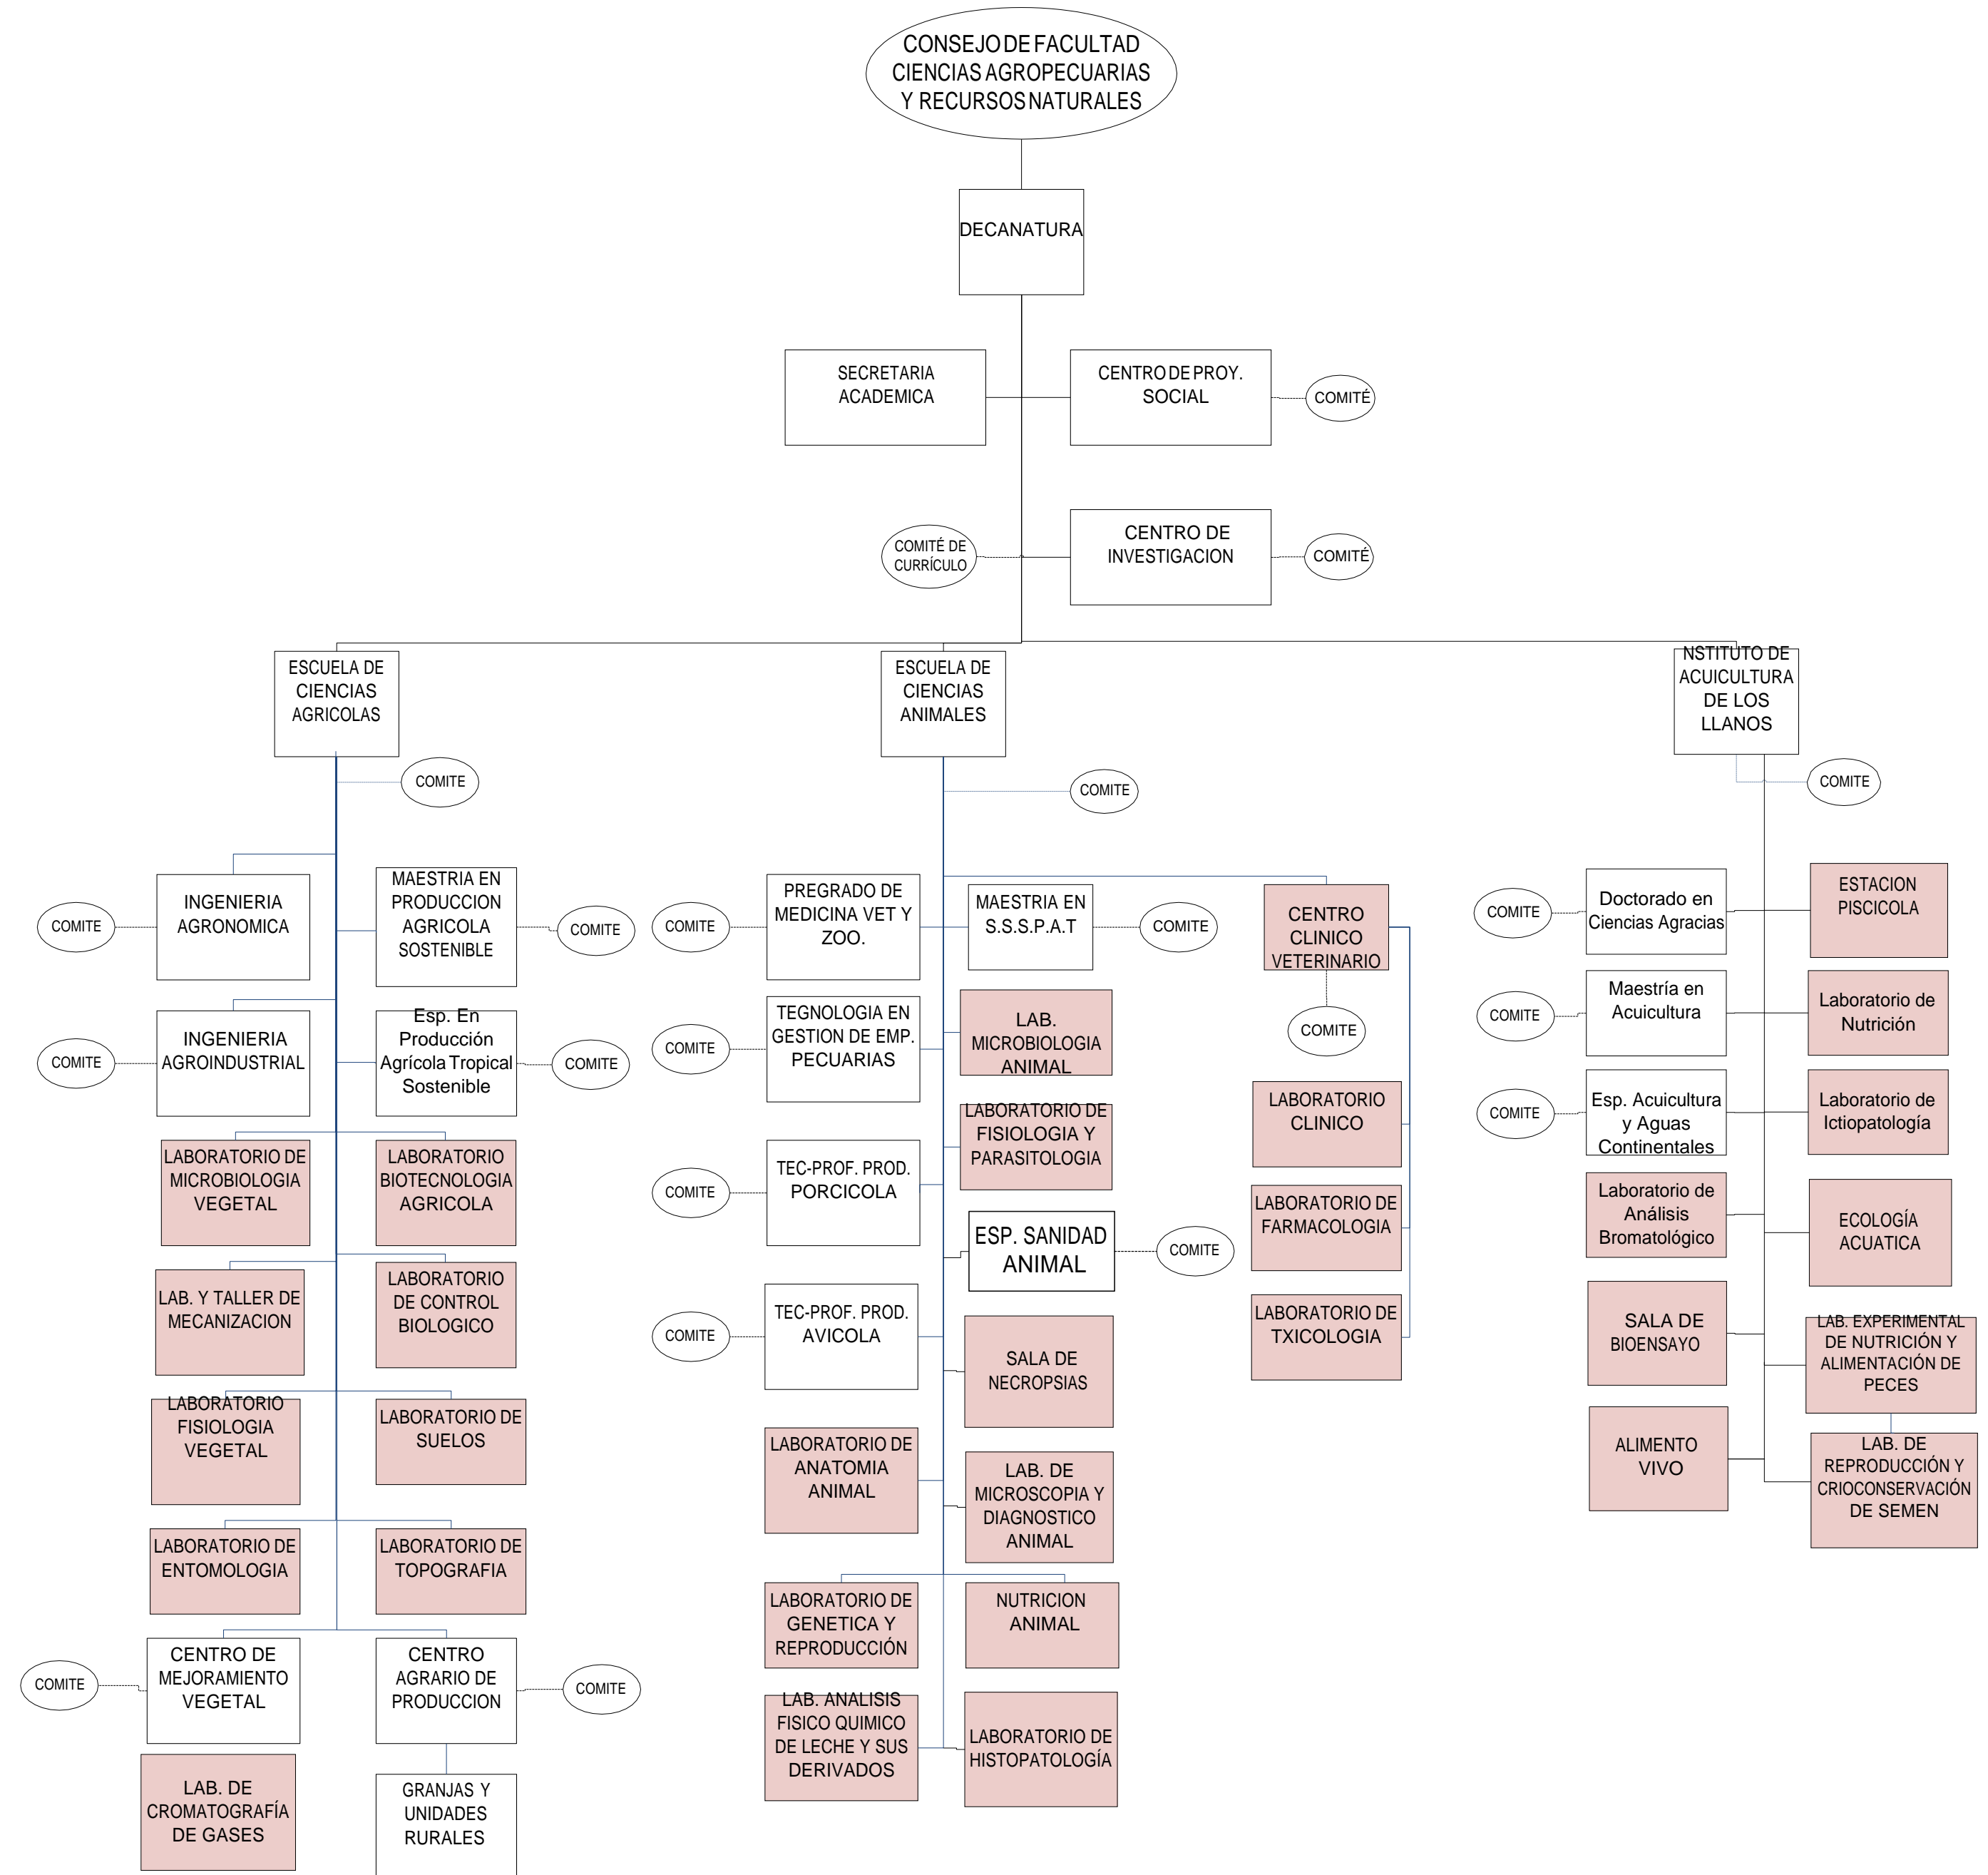

UNIVERSIDAD DE LOS LLANOS
ESTRUCTURA INTERNA 2015
Origen 062-94

UNIVERSIDAD DE LOS LLANOS

ESTRUCTURA INTERNA 2015

Nivel Directivo

UNIVERSIDAD DE LOS LLANOS

ESTRUCTURA INTERNA

Vicerrectoría Académica

UNIVERSIDAD DE LOS LLANOS

ESTRUCTURA INTERNA 2015

Facultad de Ciencias Económicas

UNIVERSIDAD DE LOS LLANOS

ESTRUCTURA INTERNA 2015

Facultad de Ciencias Humanas

UNIVERSIDAD DE LOS LLANOS

ESTRUCTURA INTERNA 2015

Facultad de Ciencias Básicas e Ingeniería

UNIVERSIDAD DE LOS LLANOS
ESTRUCTURA INTERNA 2015
Facultad de Ciencias de la Salud

UNIVERSIDAD DE LOS LLANOS
ESTRUCTURA INTERNA 2015
Facultad de Ciencias Agropecuarias y Recursos Naturales

UNIVERSIDAD DE LOS LLANOS

ESTRUCTURA INTERNA 2.015

Vicerrectoría de Recursos Universitario

VICERRECTORÍA DE RECURSOS UNIVERSITARIOS