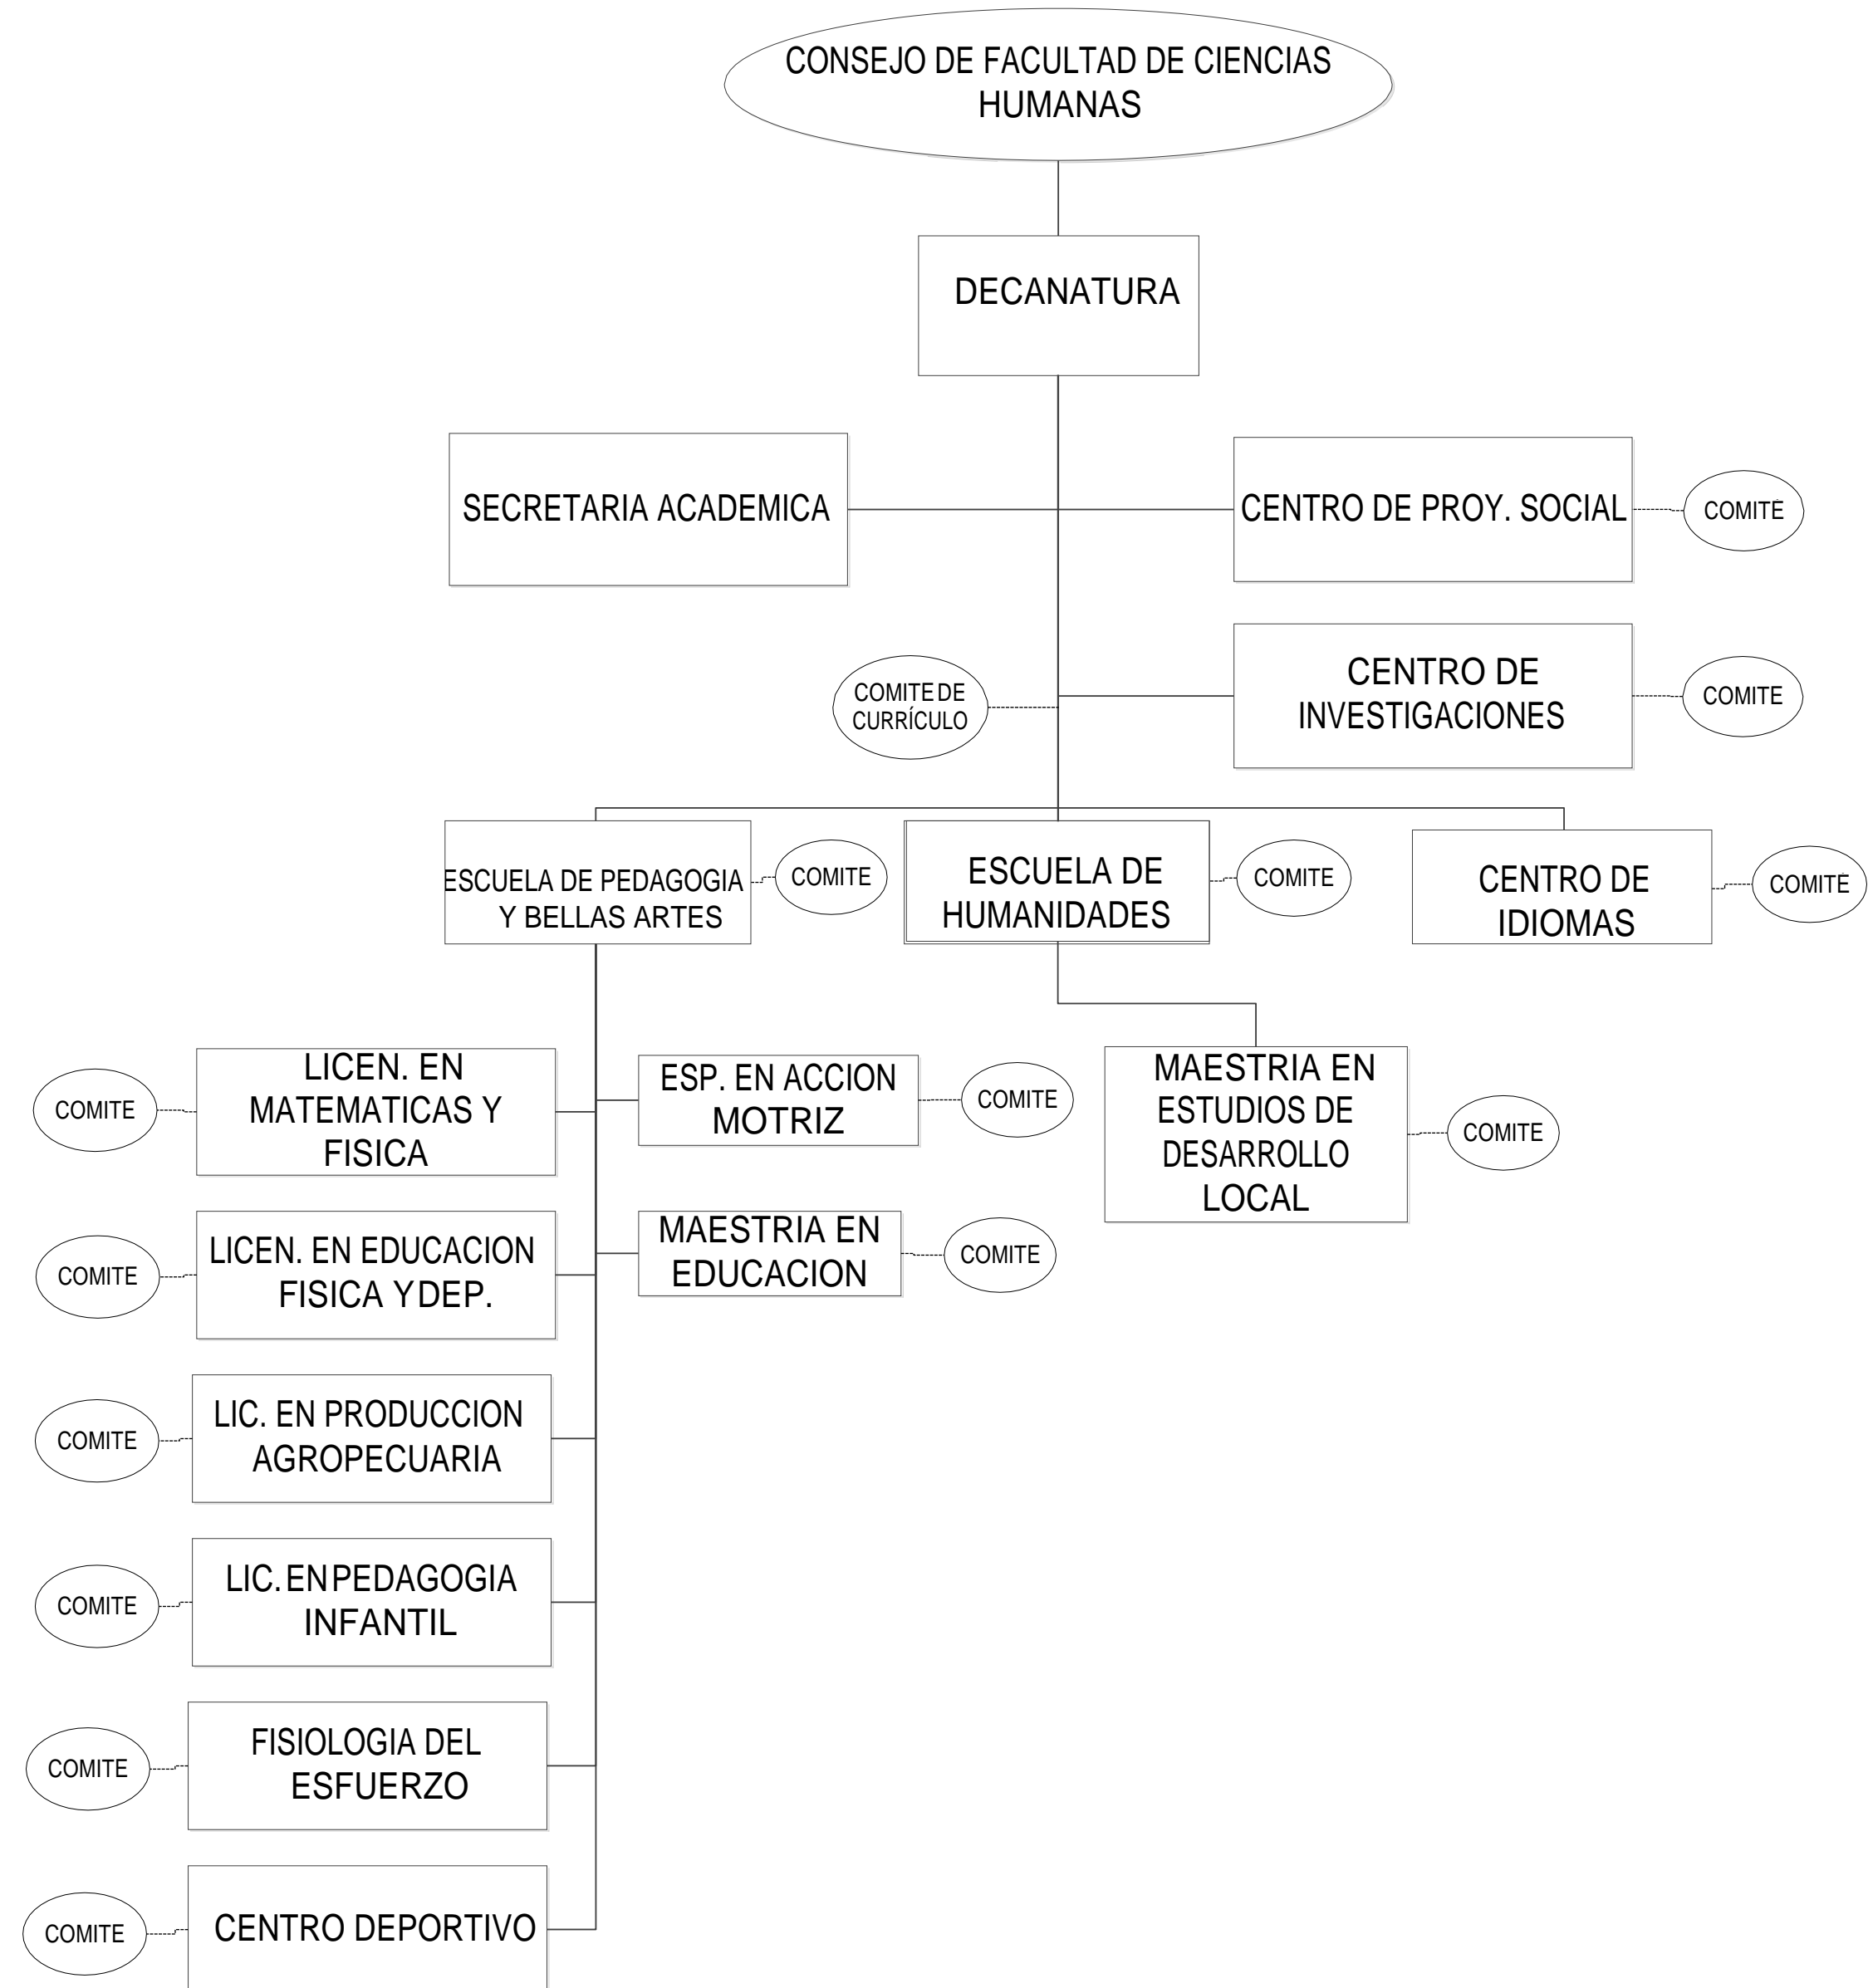

UNIVERSIDAD DE LOS LLANOS
ESTRUCTURA INTERNA 2015
Origen 062-94

UNIVERSIDAD DE LOS LLANOS

ESTRUCTURA INTERNA 2015

Nivel Directivo

UNIVERSIDAD DE LOS LLANOS

ESTRUCTURA INTERNA

Vicerrectoría Académica

UNIVERSIDAD DE LOS LLANOS

ESTRUCTURA INTERNA 2015

Facultad de Ciencias Económicas

UNIVERSIDAD DE LOS LLANOS

ESTRUCTURA INTERNA 2015

Facultad de Ciencias Humanas

UNIVERSIDAD DE LOS LLANOS

ESTRUCTURA INTERNA 2015

Facultad de Ciencias Básicas e Ingeniería

UNIVERSIDAD DE LOS LLANOS
ESTRUCTURA INTERNA 2015
Facultad de Ciencias de la Salud

UNIVERSIDAD DE LOS LLANOS
ESTRUCTURA INTERNA 2015
Facultad de Ciencias Agropecuarias y Recursos Naturales

UNIVERSIDAD DE LOS LLANOS

ESTRUCTURA INTERNA 2.015

Vicerrectoría de Recursos Universitario

VICERRECTORÍA DE RECURSOS UNIVERSITARIOS